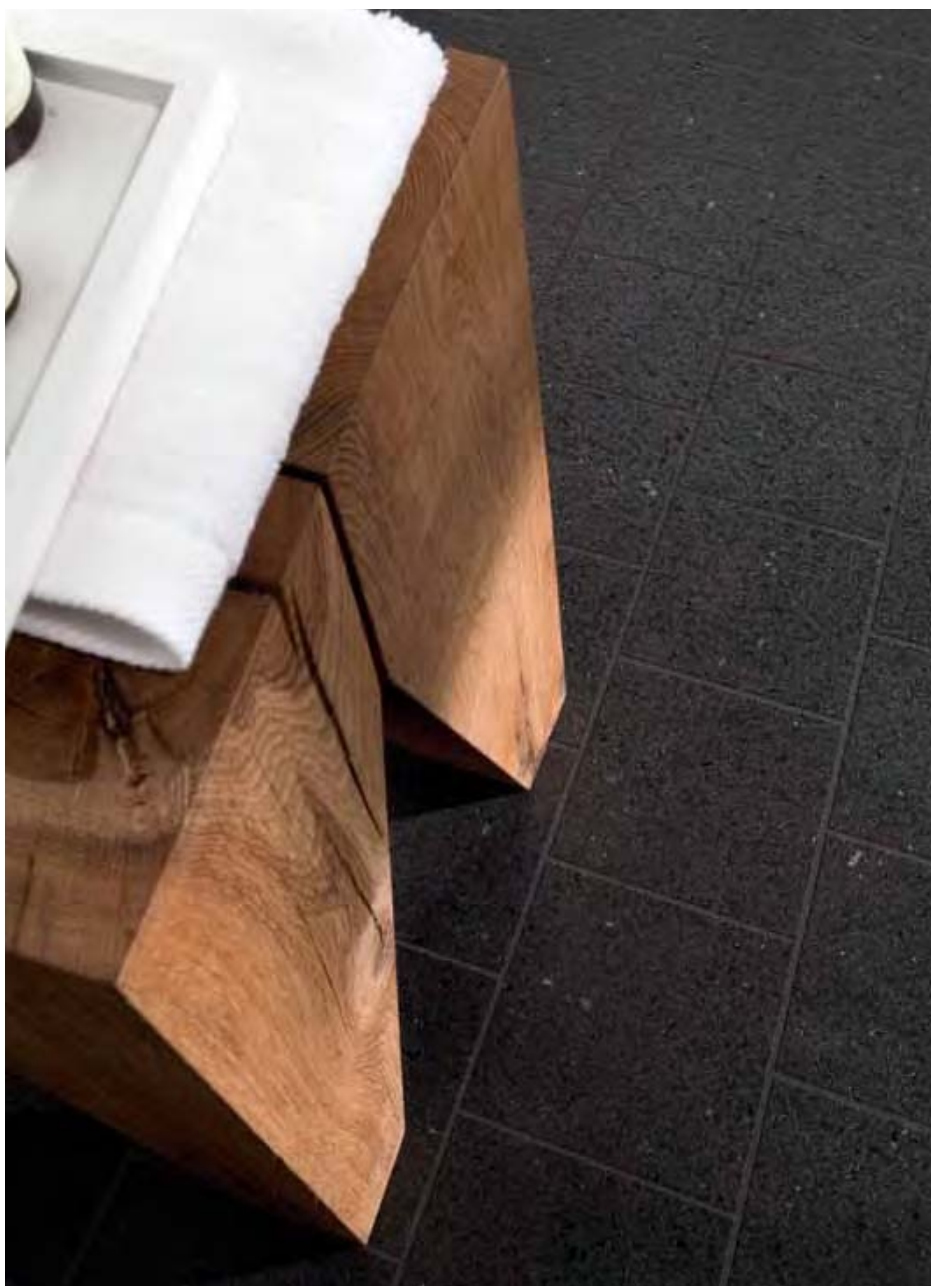

black

luminosa intimità
bright intimacy
une intimité lumineuse
leuchtende Intimität
luminosa intimidad

black . 15x15 57/8"x57/8" . sigillante . neutra 07 carbone