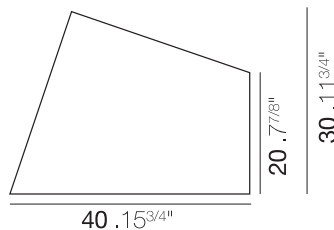

nera

GRES FINE PORCELLANATO
FINE PORCELAIN STONWARE - GRÈS CÉRAME FIN - FEINSTEINZEUG-KOLLEKTIONEN - GRES PORCELANICO FINO - Фарфоровый керамогранит
SQUADRATO/SQUARED/EQUARRI/REKTIFIZIERT/ESCUADRADO/КАЛИБРОВАННАЯ

FORMATI MODULARI

MODULAR SIZES - FORMATE MODULARE - FORMATS MODULAIRES - FORMATOS MODULARES - МОДУЛЬНЫЕ ФОРМАТЫ

Spessore
Thickness - Épaisseur - Stärke - Espesor - Толщина

≠ 12mm 1/2"

Trapezio A

20x40 77/8"x153/4"

White . 728894
Warm Grey . 728895
Cool Grey . 728896
Brown . 728897
Black . 728898