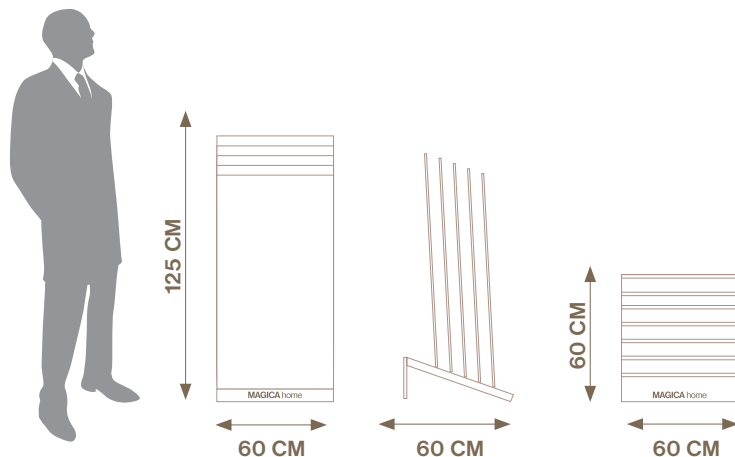

# BETON

GRES PORCELLANATO PORCELAIN STONEWARE

culla pavimenti / 5 floor tiles cradle / 5

CODICE PIENO / CODE FULL:	JCBTP91
DIMENSIONI / DIMENSION:	H 125 x L 60 x P 60 CM
DIMENSIONI PANNELLI PANEL DIMENSION:	H 100 x L 60 x 1,2 CM
DIMENSIONE IMBALLO CULLA PACKING CRADLE DIMENSION:	H 131 x L 47 x P 5 CM
DIMENSIONE IMBALLO PANNELLI PACKING PANELS DIMENSION:	H 61 x L 61 x P 6 CM
PESO CON IMBALLO WEIGHT INCL. PACKING:	KG 74,00
€ PIENO / PIENO:	€ 110,00

## PANNELLI 60x100 PANELS 60x100

**JOIE**  
60x60 rett.

**VILLE**  
60x60 rett.

**PROVENCE**  
30x60 rett.  
30x60 Muretto

**VILLE**  
60x60 dec. Omement rett.

**METRÒ**  
30x60 rett.  
20x20 dec. Omement rett.

**PANNELLI CM 200x100x1,4 PANN. SINOTTICI peso pieno 38kg/PANN. POSA peso pieno 55kg**  
**PANEL CM 200X100X1,4 PAN. GRAPHIC WEIGHT FULL 38KG/GROUTED PANEL WEIGHT FULL 55KG**

**JWBT001 JOIE**  
 60x60 - 30x60 rett.  
 60x60 dec. Ornement rett. € 45,00

# BETON

GRES PORCELLANATO PORCELAIN STONEWARE

PANNELLI PLAN CM 140x90x1,4 peso pieno 35kg

PANEL PLAN CM 140X90X1,4 WEIGHT FULL 35KG

JPBT001 JOIE  
60x60 rett.

€ 45,00

JPBT002 PROVENCE  
60x60 rett.

€ 45,00